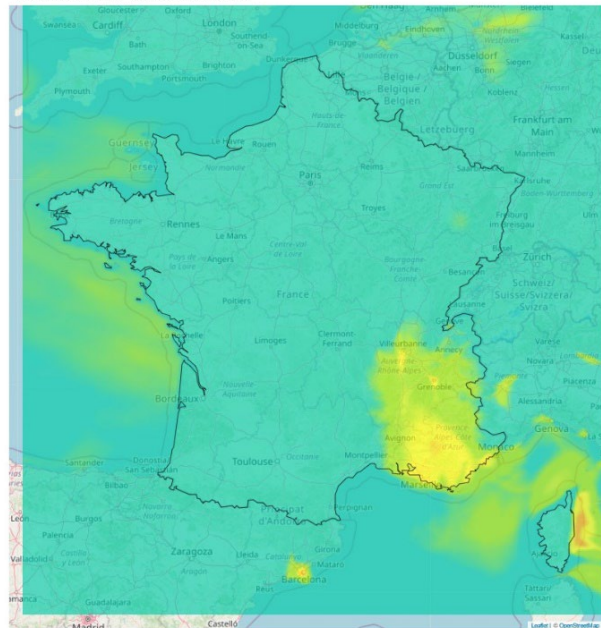

Prévisions pour le samedi 22/06

Recommandations sanitaires et comportementales : *Voir documents joints*

Coordonnées Qualitair Corse :

Tél : 06 88 17 50 83 / 06 74 05 72 81
astreinte.qc@gmail.com
www.qualitaircorse.org

Coordonnées préfectures :

Corse-du-Sud : 04 95 11 12 13
pref-defense-protection-civile@corse-du-sud.gouv.fr

Haute-Corse : 04 95 34 50 00
pref-defense-protection-civile@haute-corse.gouv.fr