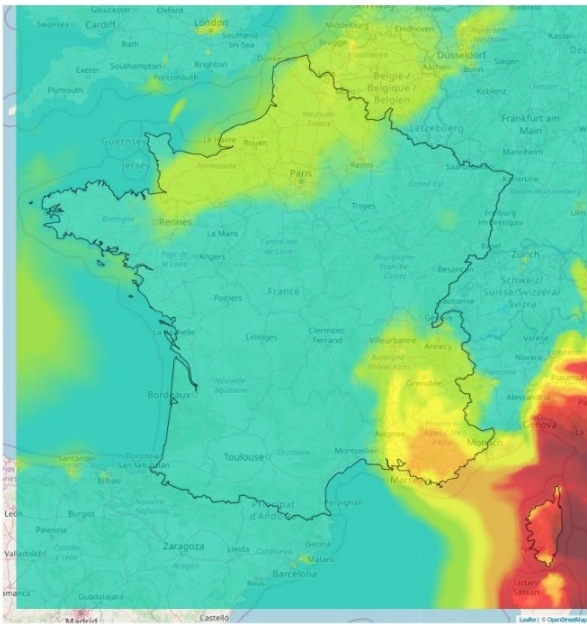

PREV·AIR

Prévisions pour le vendredi 21/06

PREV·AIR